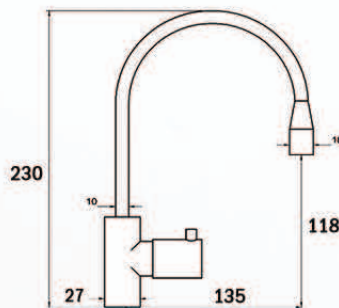

H. 435 mm

P. 365 mm

L. 95 mm

PURultra

Art. 23.00.00

Arco

Art. ar-00